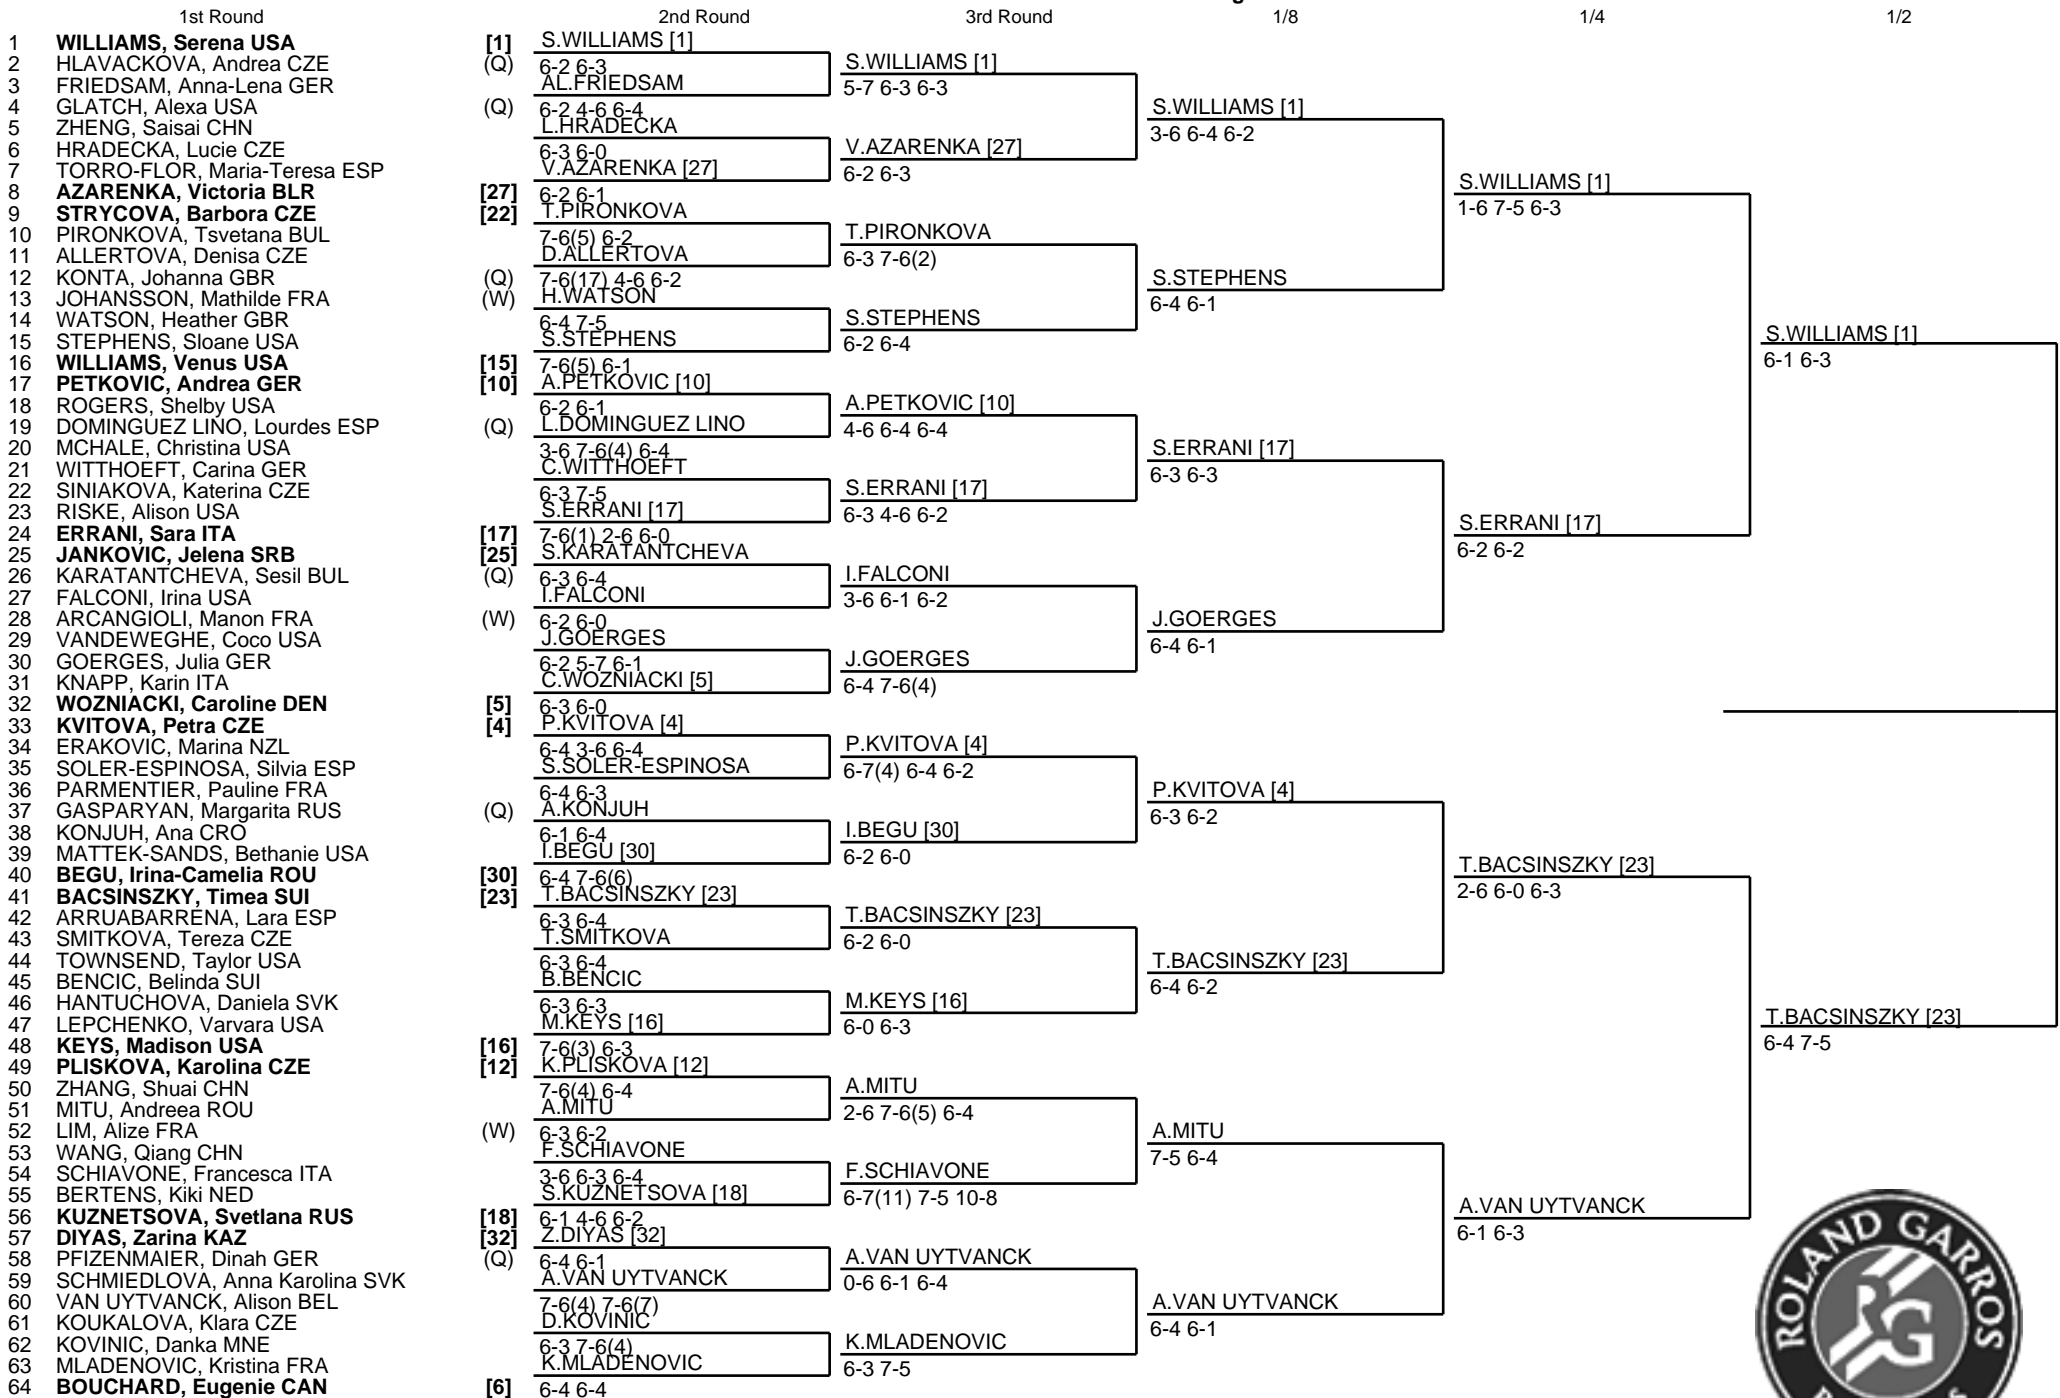

Roland Garros 2015 Women's Singles

Champion:

Roland Garros 2015 Women's Singles

- 1st Round
- 65 **IVANOVIC, Ana SRB**
 - 66 SHVEDOVA, Yaroslava KAZ
 - 67 CETKOVSKA, Petra CZE
 - 68 DOI, Misaki JPN
 - 69 JOVANOVSKI, Bojana SRB
 - 70 TSURENKO, Lesia UKR
 - 71 VEKIC, Donna CRO
 - 72 **GARCIA, Caroline FRA**
 - 73 **PENG, Shuai CHN**
 - 74 HERCOG, Polona SLO
 - 75 FLIPKENS, Kirsten BEL
 - 76 VESNINA, Elena RUS
 - 77 FERRO, Fiona FRA
 - 78 PEREIRA, Teliana BRA
 - 79 CHIRICO, Louisa USA
 - 80 **MAKAROVA, Ekaterina RUS**
 - 81 **RADWANSKA, Agnieszka POL**
 - 82 BECK, Annika GER
 - 83 KANIA, Paula POL
 - 84 BARTHEL, Mona GER
 - 85 KRUNIC, Aleksandra SRB
 - 86 PUTINTSEVA, Yulia KAZ
 - 87 WICKMAYER, Yanina BEL
 - 88 **SVITOLINA, Elina UKR**
 - 89 **CORNET, Alize FRA**
 - 90 VINCI, Roberta ITA
 - 91 DULGHERU, Alexandra ROU
 - 92 GIBBS, Nicole USA
 - 93 LUCIC-BARONI, Mirjana CRO
 - 94 DAVIS, Lauren USA
 - 95 RODINA, Evgeniya RUS
 - 96 **HALEP, Simona ROU**
 - 97 **SUAREZ NAVARRO, Carla ESP**
 - 98 NICULESCU, Monica ROU
 - 99 RAZZANO, Virginie FRA
 - 100 CEPEDE ROYG, Veronica PAR
 - 101 RYBARIKOVA, Magdalena SVK
 - 102 ROGOWSKA, Olivia AUS
 - 103 LINETTE, Magda POL
 - 104 **PENNETTA, Flavia ITA**
 - 105 **MUGURUZA, Garbine ESP**
 - 106 MARTIC, Petra CRO
 - 107 MARIA, Tatjana GER
 - 108 GIORGI, Camila ITA
 - 109 DELLACQUA, Casey AUS
 - 110 TOMLJANOVIC, Ajla AUS
 - 111 BABOS, Timea HUN
 - 112 **KERBER, Angelique GER**
 - 113 **SAFAROVA, Lucie CZE**
 - 114 PAVLYUCHENKOVA, Anastasia RUS
 - 115 DODIN, Oceane FRA
 - 116 NARA, Kurumi JPN
 - 117 LARSSON, Johanna SWE
 - 118 GAVRILOVA, Daria AUS
 - 119 PUIG, Monica PUR
 - 120 **LISICKI, Sabine GER**
 - 121 **STOSUR, Samantha AUS**
 - 122 BRENGLE, Madison USA
 - 123 HESSE, Amandine FRA
 - 124 GAJDOSOVA, Jarmila AUS
 - 125 VOEGELE, Stefanie SUI
 - 126 DIATCHENKO, Vitalia RUS
 - 127 KANEPI, Kaia EST
 - 128 **SHARAPOVA, Maria RUS**