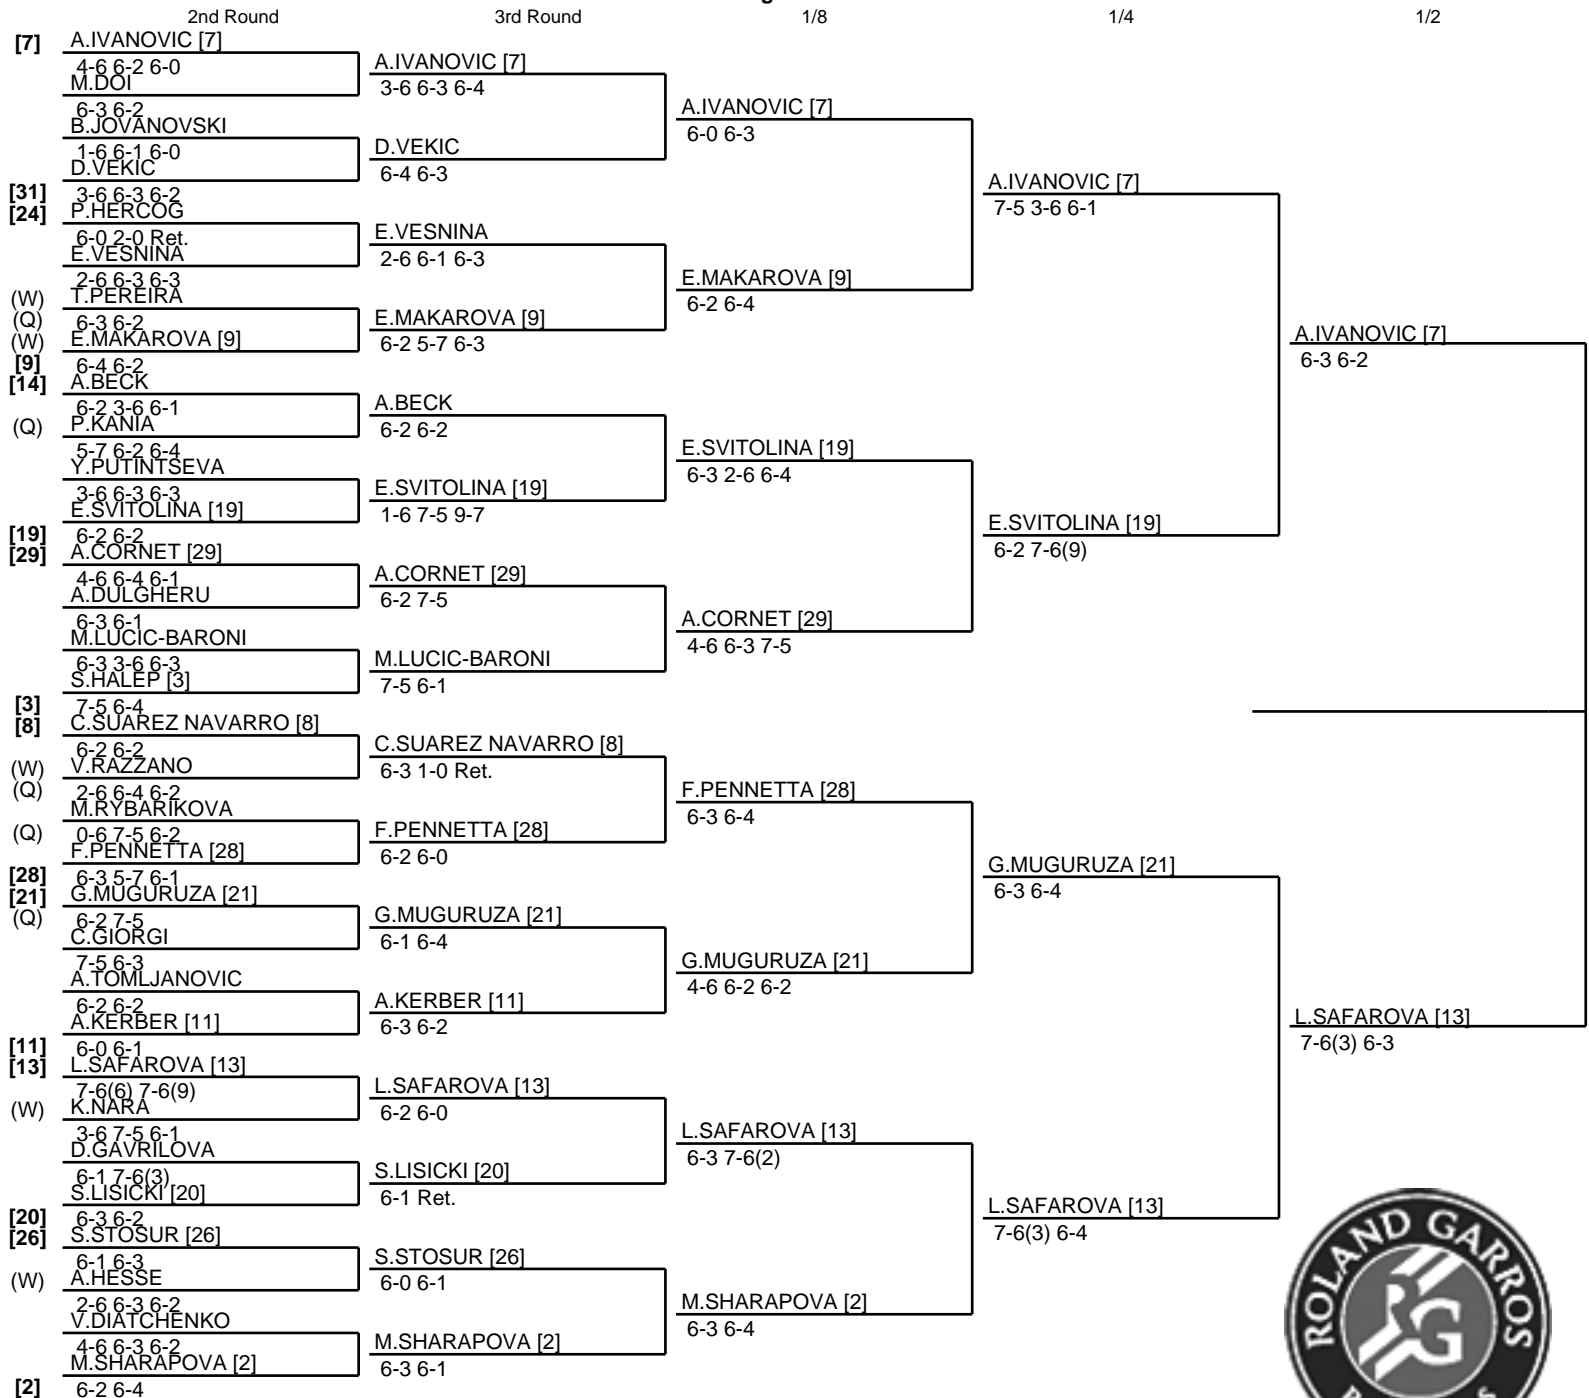

Roland Garros 2015 Women's Singles

Champion:

Roland Garros 2015 Women's Singles

- 1st Round
- 65 **IVANOVIC, Ana SRB**
 - 66 SHVEDOVA, Yaroslava KAZ
 - 67 CETKOVSKA, Petra CZE
 - 68 DOI, Misaki JPN
 - 69 JOVANOVSKI, Bojana SRB
 - 70 TSURENKO, Lesia UKR
 - 71 VEKIC, Donna CRO
 - 72 **GARCIA, Caroline FRA**
 - 73 **PENG, Shuai CHN**
 - 74 HERCOG, Polona SLO
 - 75 FLIPKENS, Kirsten BEL
 - 76 VESNINA, Elena RUS
 - 77 FERRO, Fiona FRA
 - 78 PEREIRA, Teliana BRA
 - 79 CHIRICO, Louisa USA
 - 80 **MAKAROVA, Ekaterina RUS**
 - 81 **RADWANSKA, Agnieszka POL**
 - 82 BECK, Annika GER
 - 83 KANIA, Paula POL
 - 84 BARTHEL, Mona GER
 - 85 KRUNIC, Aleksandra SRB
 - 86 PUTINTSEVA, Yulia KAZ
 - 87 WICKMAYER, Yanina BEL
 - 88 **SVITOLINA, Elina UKR**
 - 89 **CORNET, Alize FRA**
 - 90 VINCI, Roberta ITA
 - 91 DULGHERU, Alexandra ROU
 - 92 GIBBS, Nicole USA
 - 93 LUCIC-BARONI, Mirjana CRO
 - 94 DAVIS, Lauren USA
 - 95 RODINA, Evgeniya RUS
 - 96 **HALEP, Simona ROU**
 - 97 **SUAREZ NAVARRO, Carla ESP**
 - 98 NICULESCU, Monica ROU
 - 99 RAZZANO, Virginie FRA
 - 100 CEPEDE ROYG, Veronica PAR
 - 101 RYBARIKOVA, Magdalena SVK
 - 102 ROGOWSKA, Olivia AUS
 - 103 LINETTE, Magda POL
 - 104 **PENNETTA, Flavia ITA**
 - 105 **MUGURUZA, Garbine ESP**
 - 106 MARTIC, Petra CRO
 - 107 MARIA, Tatjana GER
 - 108 GIORGI, Camila ITA
 - 109 DELLACQUA, Casey AUS
 - 110 TOMLJANOVIC, Ajla AUS
 - 111 BABOS, Timea HUN
 - 112 **KERBER, Angelique GER**
 - 113 **SAFAROVA, Lucie CZE**
 - 114 PAVLYUCHENKOVA, Anastasia RUS
 - 115 DODIN, Oceane FRA
 - 116 NARA, Kurumi JPN
 - 117 LARSSON, Johanna SWE
 - 118 GAVRILOVA, Daria AUS
 - 119 PUIG, Monica PUR
 - 120 **LISICKI, Sabine GER**
 - 121 **STOSUR, Samantha AUS**
 - 122 BRENGLE, Madison USA
 - 123 HESSE, Amandine FRA
 - 124 GAJDOSOVA, Jarmila AUS
 - 125 VOEGELE, Stefanie SUI
 - 126 DIATCHENKO, Vitalia RUS
 - 127 KANEPI, Kaia EST
 - 128 **SHARAPOVA, Maria RUS**