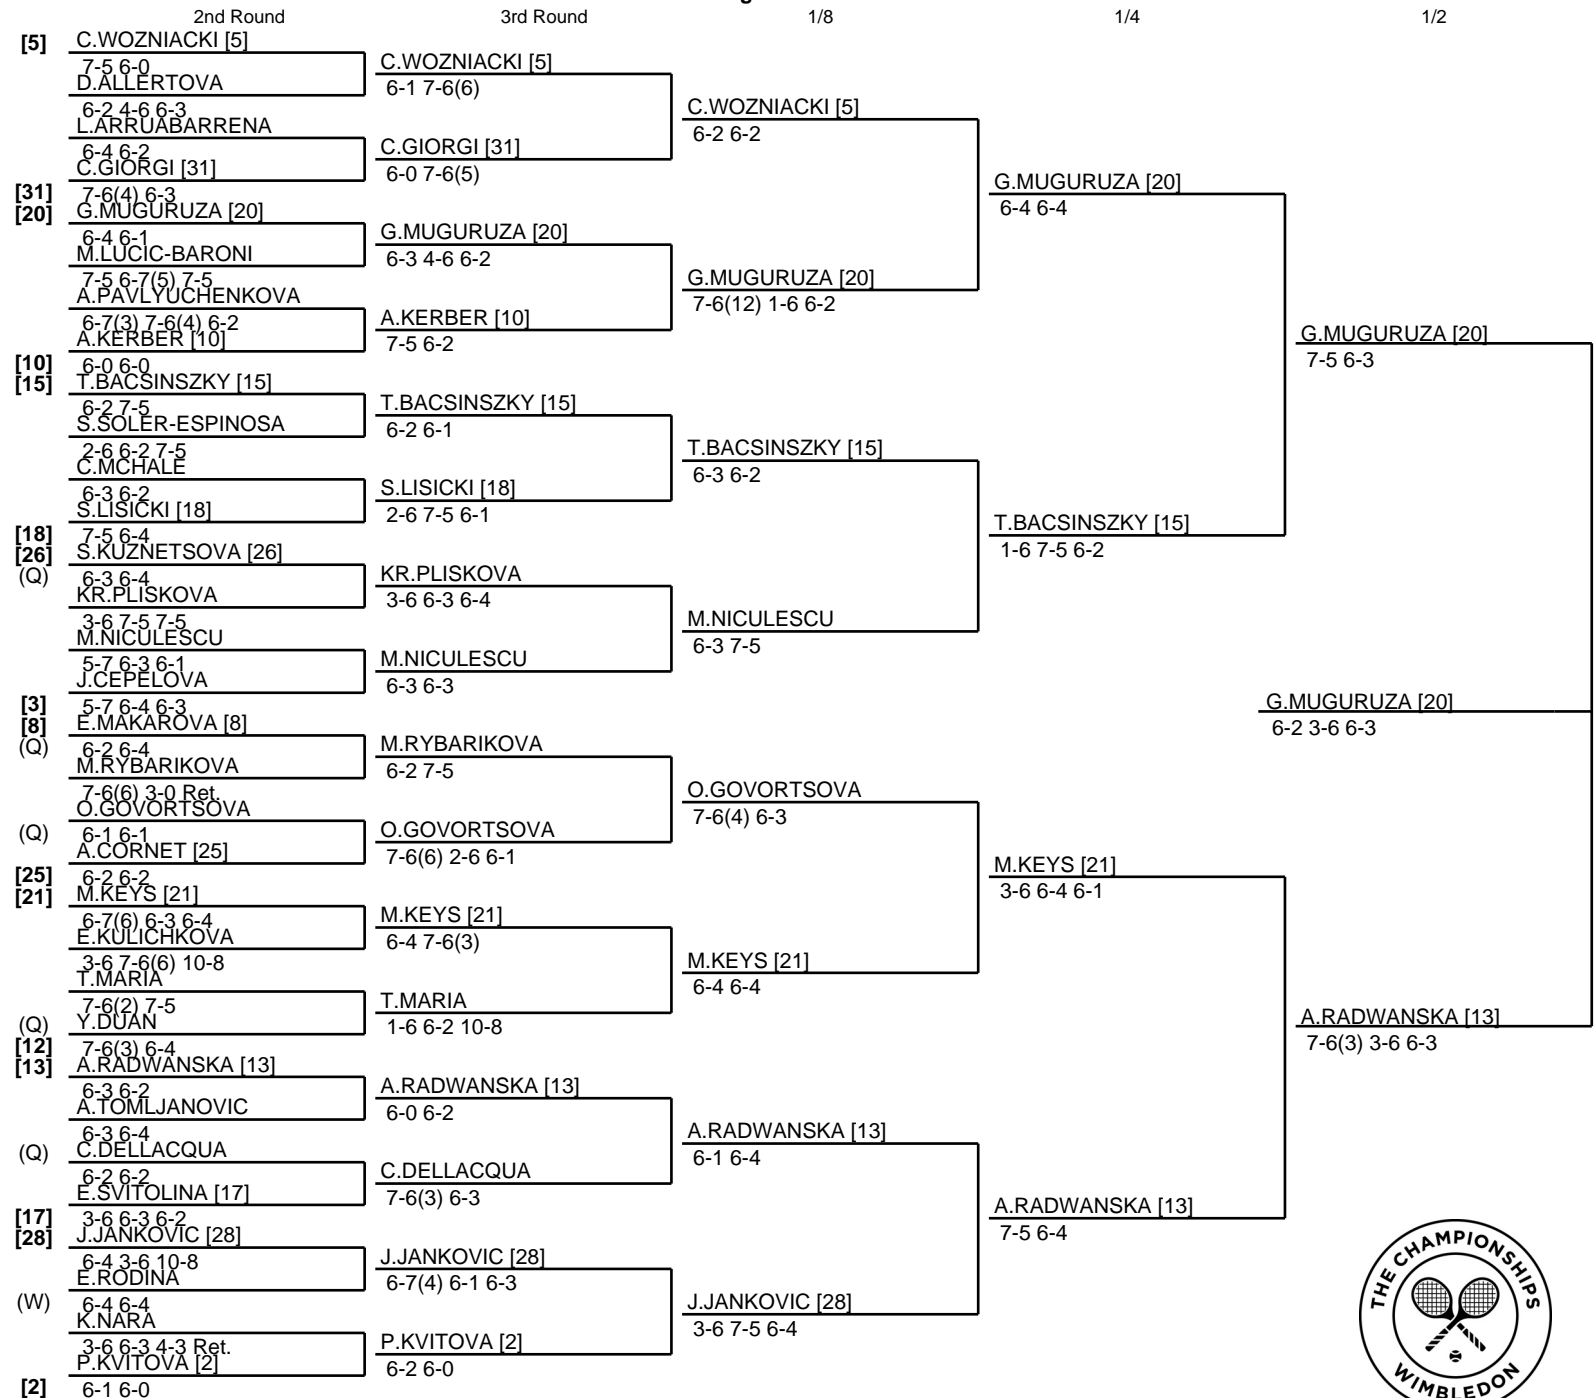

1. 1st Round
2. 65 **WOZNIACKI, Caroline DEN**
   - 66 ZHENG, Saisai CHN
   - 67 SINIAKOVA, Katerina CZE
   - 68 ALLERTOVA, Denisa CZE
   - 69 ARRUABARRENA, Lara ESP
   - 70 PARMENTIER, Pauline FRA
   - 71 PEREIRA, Teliana BRA
   - 72 **GIORGI, Camila ITA**
   - 73 **MUGURUZA, Garbine ESP**
   - 74 LEPCHENKO, Varvara USA
   - 75 LUCIC-BARONI, Mirjana CRO
   - 76 SHVEDOVA, Yaroslava KAZ
   - 77 PAVLYUCHENKOVA, Anastasia RUS
   - 78 BARTHEL, Mona GER
   - 79 WITTHOEF, Carina GER
   - 80 **KERBER, Angelique GER**
   - 81 **BACSINSZKY, Timea SUI**
   - 82 GOERGES, Julia GER
   - 83 KARATANTCHEVA, Sesil BUL
   - 84 SOLER-ESPINOSA, Silvia ESP
   - 85 LARSSON, Johanna SWE
   - 86 MCHALE, Christina USA
   - 87 GAJDOSOVA, Jarmila AUS
   - 88 **LISICKI, Sabine GER**
   - 89 **KUZNETSOVA, Svetlana RUS**
   - 90 SIEGEMUND, Laura GER
   - 91 PLISKOVA, Kristyna CZE
   - 92 SMITKOVA, Tereza CZE
   - 93 PUIG, Monica PUR
   - 94 NICULESCU, Monica ROU
   - 95 CEPELOVA, Jana SVK
   - 96 **HALEP, Simona ROU**
   - 97 **MAKAROVA, Ekaterina RUS**
   - 98 VICKERY, Sachia USA
   - 99 KNAPP, Karin ITA
   - 100 RYBARIKOVA, Magdalena SVK
   - 101 MITU, Andreea ROU
   - 102 GOVORTSOVA, Olga BLR
   - 103 KONJUH, Ana CRO
   - 104 **CORNET, Alize FRA**
   - 105 **KEYS, Madison USA**
   - 106 VOEGELE, Stefanie SUI
   - 107 WICKMAYER, Yanina BEL
   - 108 KULICHKOVA, Elizaveta RUS
   - 109 MARIA, Tatjana GER
   - 110 JOVANOVSKI, Bojana SRB
   - 111 DUAN, Ying-Ying CHN
   - 112 **BOUCHARD, Eugenie CAN**
   - 113 **RADWANSKA, Agnieszka POL**
   - 114 HRADECKA, Lucie CZE
   - 115 TOMLJANOVIC, Ajla AUS
   - 116 KOUKALOVA, Klara CZE
   - 117 PASZEK, Tamira AUT
   - 118 DELLACQUA, Casey AUS
   - 119 DOI, Misaki JPN
   - 120 **SVITOLINA, Elina UKR**
   - 121 **JANKOVIC, Jelena SRB**
   - 122 VESNINA, Elena RUS
   - 123 RODINA, Evgeniya RUS
   - 124 ROBSON, Laura GBR
   - 125 LINETTE, Magda POL
   - 126 NARA, Kurumi JPN
   - 127 BERTENS, Kiki NED
   - 128 **KVITOVA, Petra CZE**